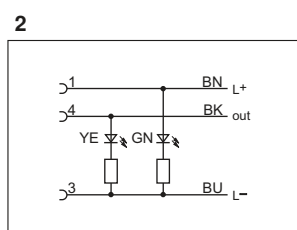

Конструкция	Кабель	Сечение жил кабеля	Материал корпуса / гайки	Напряжение [В]	Темп-ра окр. среды [°C]	Степень защиты	LED	Чертеж	Код товара
Группа 149 · Гнездо с кабелем M12, 5-полюсный, 5-проводный · Схема подключения № 11									
	5 м чёрный PUR	5 x 0,34 мм², Ø 4,9 мм	TPU / нерж. сталь V4A	50 AC 60 DC	-40...90	IP 65 / IP 67 / IP 68 / IP 69K	-	54	EVM040
	10 м чёрный PUR	5 x 0,34 мм², Ø 4,9 мм	TPU / нерж. сталь V4A	50 AC 60 DC	-40...90	IP 65 / IP 67 / IP 68 / IP 69K	-	54	EVM041
	2 м чёрный PUR	5 x 0,34 мм², Ø 4,9 мм	TPU / нерж. сталь V4A	60 AC 60 DC	-40...90	IP 65 / IP 67 / IP 68 / IP 69K	-	55	EVM036
	5 м чёрный PUR	5 x 0,34 мм², Ø 4,9 мм	TPU / нерж. сталь V4A	60 AC 60 DC	-40...90	IP 65 / IP 67 / IP 68 / IP 69K	-	55	EVM037
	10 м чёрный PUR	5 x 0,34 мм², Ø 4,9 мм	TPU / нерж. сталь V4A	60 AC 60 DC	-40...90	IP 65 / IP 67 / IP 68 / IP 69K	-	55	EVM038
	2 м чёрный PUR	5 x 0,34 мм², Ø 4,9 мм	TPU / нерж. сталь V4A	50 AC 60 DC	-40...90	IP 65 / IP 67 / IP 68 / IP 69K	-	54	EVM039
	5 м чёрный PUR	5 x 0,34 мм², Ø 4,9 мм	TPU / нерж. сталь V4A	50 AC 60 DC	-40...90	IP 65 / IP 67 / IP 68 / IP 69K	-	54	EVM040
	10 м чёрный PUR	5 x 0,34 мм², Ø 4,9 мм	TPU / нерж. сталь V4A	50 AC 60 DC	-40...90	IP 65 / IP 67 / IP 68 / IP 69K	-	54	EVM041

Схемы подключения

Цвета жил

BK	чёрный
BN	коричневый
BU	синий
WH	белый
GN/YE	зелёный/жёлтый
GY	серый
GN	зелёный
YE	желтый
PK	розовый
screen	Экран
OG	оранжевый
VT	фиолетовый
RD	красный
RD/BK	красный/чёрный
RD/WH	красный/белый