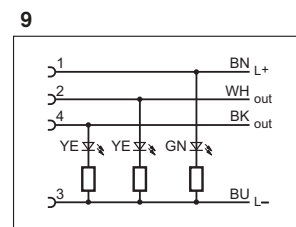

Конструкция	Кабель	Сечение жил кабеля	Материал корпуса / гайки	Напряжение [В]	Темп-ра окр. среды [°C]	Степень защиты	LED	Чертеж	Код товара
Группа 149 · Гнездо с кабелем M12, 5-полюсный, 5-проводный · Схема подключения № 11									
	5 м чёрный PUR	5 x 0,34 мм², Ø 4,9 мм	TPU / нерж. сталь V4A	50 AC 60 DC	-40...90	IP 65 / IP 67 / IP 68 / IP 69K	-	54	EVM040
	10 м чёрный PUR	5 x 0,34 мм², Ø 4,9 мм	TPU / нерж. сталь V4A	50 AC 60 DC	-40...90	IP 65 / IP 67 / IP 68 / IP 69K	-	54	EVM041
	2 м чёрный PUR	5 x 0,34 мм², Ø 4,9 мм	TPU / нерж. сталь V4A	60 AC 60 DC	-40...90	IP 65 / IP 67 / IP 68 / IP 69K	-	55	EVM036
	5 м чёрный PUR	5 x 0,34 мм², Ø 4,9 мм	TPU / нерж. сталь V4A	60 AC 60 DC	-40...90	IP 65 / IP 67 / IP 68 / IP 69K	-	55	EVM037
	10 м чёрный PUR	5 x 0,34 мм², Ø 4,9 мм	TPU / нерж. сталь V4A	60 AC 60 DC	-40...90	IP 65 / IP 67 / IP 68 / IP 69K	-	55	EVM038
	2 м чёрный PUR	5 x 0,34 мм², Ø 4,9 мм	TPU / нерж. сталь V4A	50 AC 60 DC	-40...90	IP 65 / IP 67 / IP 68 / IP 69K	-	54	EVM039
	5 м чёрный PUR	5 x 0,34 мм², Ø 4,9 мм	TPU / нерж. сталь V4A	50 AC 60 DC	-40...90	IP 65 / IP 67 / IP 68 / IP 69K	-	54	EVM040
	10 м чёрный PUR	5 x 0,34 мм², Ø 4,9 мм	TPU / нерж. сталь V4A	50 AC 60 DC	-40...90	IP 65 / IP 67 / IP 68 / IP 69K	-	54	EVM041

Схемы подключения

Цвета жил

BK	чёрный
BN	коричневый
BU	синий
WH	белый
GN/YE	зелёный/жёлтый
GY	серый
GN	зелёный
YE	желтый
PK	розовый
screen	Экран
OG	оранжевый
VT	фиолетовый
RD	красный
RD/BK	красный/чёрный
RD/WH	красный/белый