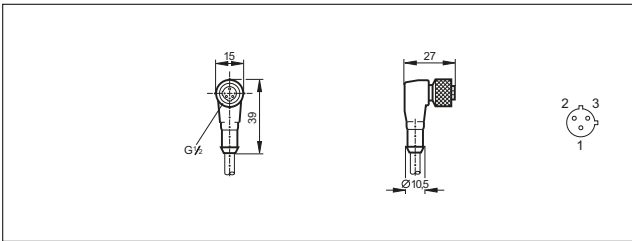

Чертежи в формате CAD для скачивания на сайте: www.ifm.com

31