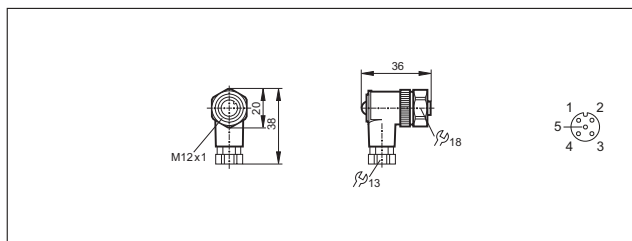

Чертежи в формате CAD для скачивания на сайте: www.ifm.com

43

49

44

50

45

51

46

52

47

53

48

54