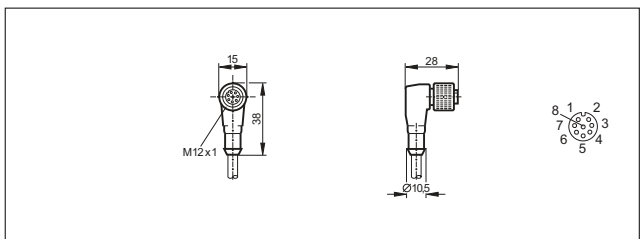

Чертежи в формате CAD для скачивания на сайте: www.ifm.com

7

13

8

14

9

15

10

16

11

17

12

18