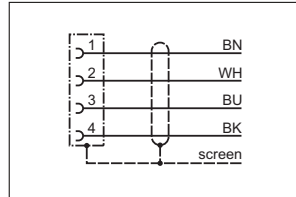

Схемы подключения

11

12

6: не используется

13

14

Цвета в соответствии
с DIN EN 60947-5-2

15

16

17

18

19

20

21

22

23

24

25

26