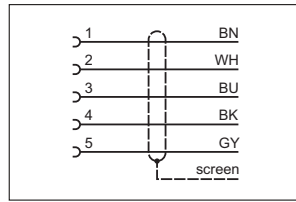

Схемы подключения

11

12

6: не используется

13

14

Цвета в соответствии
с DIN EN 60947-5-2

15

16

17

18

19

20

21

22

23

24

25

26