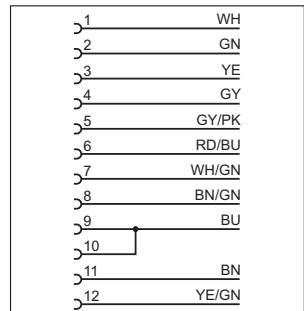

### Цвета жил

BK	чёрный
BN	коричневый
BU	синий
WH	белый
GN/YE	зелёный/жёлтый
GY	серый
GN	зелёный
YE	желтый
PK	розовый
screen	Экран
OG	оранжевый
VT	фиолетовый
RD	красный
RD/BK	красный/чёрный
RD/WH	красный/белый

Схемы подключения

11

12

6: не используется

13

14

Цвета в соответствии  
с DIN EN 60947-5-2

15

16

17

18

19

20

21

22

23

24

25

26

Схемы подключения

27

28

1	VT
2	RD
3	GY
4	RD/BU
5	GN
6	BU
7	GY/PK
8	WH/GN
9	WH/YE
10	WH/GY
11	BK
12	GN/YE
13	YE/BN
14	BN/GN
15	WH
16	YE
17	PK
18	GY/BN
19	BN

Чертежи в формате CAD для скачивания на сайте: [www.ifm.com](http://www.ifm.com)