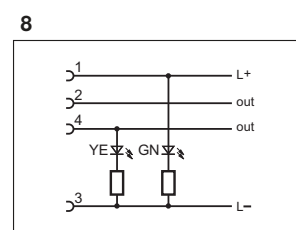

Конструкция	Кабель	Сечение жил кабеля	Материал корпуса / гайки	Напряжение [В]	Темп-ра окр. среды [°C]	Степень защиты	LED	Чертеж	Код товара
Группа 149 · Гнездо с кабелем M12, 5-полюсный, 5-проводный · Схема подключения № 11									
	5 м чёрный PUR	5 x 0,34 мм², Ø 4,9 мм	TPU / нерж. сталь V4A	50 AC 60 DC	-40...90	IP 65 / IP 67 / IP 68 / IP 69K	-	54	EVM040
	10 м чёрный PUR	5 x 0,34 мм², Ø 4,9 мм	TPU / нерж. сталь V4A	50 AC 60 DC	-40...90	IP 65 / IP 67 / IP 68 / IP 69K	-	54	EVM041
	2 м чёрный PUR	5 x 0,34 мм², Ø 4,9 мм	TPU / нерж. сталь V4A	60 AC 60 DC	-40...90	IP 65 / IP 67 / IP 68 / IP 69K	-	55	EVM036
	5 м чёрный PUR	5 x 0,34 мм², Ø 4,9 мм	TPU / нерж. сталь V4A	60 AC 60 DC	-40...90	IP 65 / IP 67 / IP 68 / IP 69K	-	55	EVM037
	10 м чёрный PUR	5 x 0,34 мм², Ø 4,9 мм	TPU / нерж. сталь V4A	60 AC 60 DC	-40...90	IP 65 / IP 67 / IP 68 / IP 69K	-	55	EVM038
	2 м чёрный PUR	5 x 0,34 мм², Ø 4,9 мм	TPU / нерж. сталь V4A	50 AC 60 DC	-40...90	IP 65 / IP 67 / IP 68 / IP 69K	-	54	EVM039
	5 м чёрный PUR	5 x 0,34 мм², Ø 4,9 мм	TPU / нерж. сталь V4A	50 AC 60 DC	-40...90	IP 65 / IP 67 / IP 68 / IP 69K	-	54	EVM040
	10 м чёрный PUR	5 x 0,34 мм², Ø 4,9 мм	TPU / нерж. сталь V4A	50 AC 60 DC	-40...90	IP 65 / IP 67 / IP 68 / IP 69K	-	54	EVM041

Схемы подключения

Цвета жил

BK	чёрный
BN	коричневый
BU	синий
WH	белый
GN/YE	зелёный/жёлтый
GY	серый
GN	зелёный
YE	желтый
PK	розовый
screen	Экран
OG	оранжевый
VT	фиолетовый
RD	красный
RD/BK	красный/чёрный
RD/WH	красный/белый