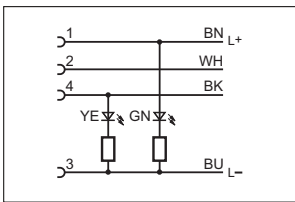

Конструкция	Кабель	Сечение жил кабеля	Материал корпуса / гайки	Напряжение [В]	Темп-ра окр. среды [°C]	Степень защиты	LED	Чертеж	Код товара
<b>Группа 149 · Гнездо с кабелем M12, 5-полюсный, 5-проводный · Схема подключения № 11</b>									
	5 м чёрный PUR	5 x 0,34 мм <sup>2</sup> , Ø 4,9 мм	TPU / нерж. сталь V4A	50 AC 60 DC	-40...90	IP 65 / IP 67 / IP 68 / IP 69K	-	54	<b>EVM040</b>
	10 м чёрный PUR	5 x 0,34 мм <sup>2</sup> , Ø 4,9 мм	TPU / нерж. сталь V4A	50 AC 60 DC	-40...90	IP 65 / IP 67 / IP 68 / IP 69K	-	54	<b>EVM041</b>
	2 м чёрный PUR	5 x 0,34 мм <sup>2</sup> , Ø 4,9 мм	TPU / нерж. сталь V4A	60 AC 60 DC	-40...90	IP 65 / IP 67 / IP 68 / IP 69K	-	55	<b>EVM036</b>
	5 м чёрный PUR	5 x 0,34 мм <sup>2</sup> , Ø 4,9 мм	TPU / нерж. сталь V4A	60 AC 60 DC	-40...90	IP 65 / IP 67 / IP 68 / IP 69K	-	55	<b>EVM037</b>
	10 м чёрный PUR	5 x 0,34 мм <sup>2</sup> , Ø 4,9 мм	TPU / нерж. сталь V4A	60 AC 60 DC	-40...90	IP 65 / IP 67 / IP 68 / IP 69K	-	55	<b>EVM038</b>
	2 м чёрный PUR	5 x 0,34 мм <sup>2</sup> , Ø 4,9 мм	TPU / нерж. сталь V4A	50 AC 60 DC	-40...90	IP 65 / IP 67 / IP 68 / IP 69K	-	54	<b>EVM039</b>
	5 м чёрный PUR	5 x 0,34 мм <sup>2</sup> , Ø 4,9 мм	TPU / нерж. сталь V4A	50 AC 60 DC	-40...90	IP 65 / IP 67 / IP 68 / IP 69K	-	54	<b>EVM040</b>
	10 м чёрный PUR	5 x 0,34 мм <sup>2</sup> , Ø 4,9 мм	TPU / нерж. сталь V4A	50 AC 60 DC	-40...90	IP 65 / IP 67 / IP 68 / IP 69K	-	54	<b>EVM041</b>

24

25

26

Схемы подключения

27

28

1	VT
2	RD
3	GY
4	RD/BU
5	GN
6	BU
7	GY/PK
8	WH/GN
9	WH/YE
10	WH/GY
11	BK
12	GN/YE
13	YE/BN
14	BN/GN
15	WH
16	YE
17	PK
18	GY/BN
19	BN

Чертежи в формате CAD для скачивания на сайте: [www.ifm.com](http://www.ifm.com)